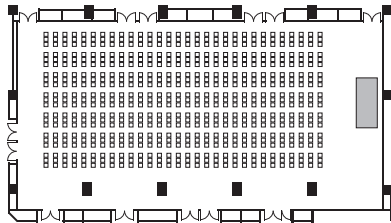

6F 瑞雲 スクールスタイル 414名

シアタースタイル 630名

口の字スタイル 66名      スクールスタイル 108名      シアタースタイル 176名