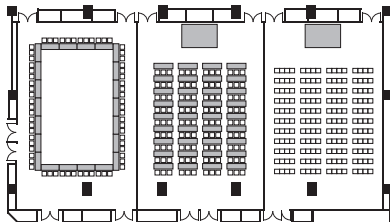

6F 瑞雲 スクールスタイル 414名

シアタースタイル 630名

口の字スタイル 66名      スクールスタイル 108名      シアタースタイル 176名