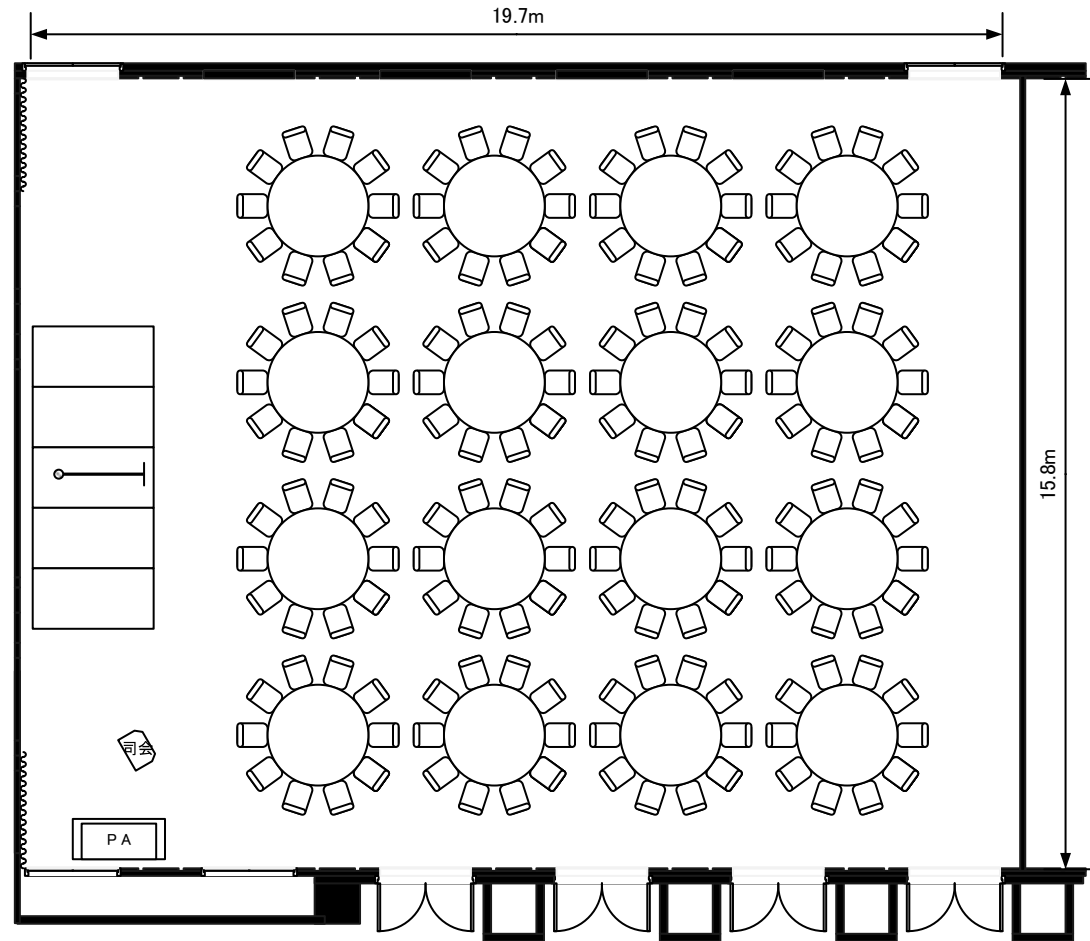

3階 中岳の間 丸テーブル形式 160名

3階 高岳の間 丸テーブル形式 160名